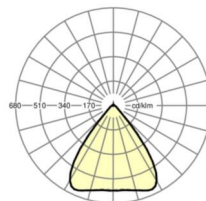

Оптика

Оснастка	LED, цветопередача/оттенок света CRI ≥ 80 / 3000K
Допуск для координаты цветности (MacAdam)	3SDCM
Фотобиологическая безопасность (светильник)	RG1
Номинальный световой поток	9795lm
Срок службы LED	50000h L80/B10 (Tq 40°C)
светоотдача светильников	176lm/W
Угол излучения	80° (C0) / 80° (C90)
UGR поп./вдоль	18.4 / 18.6

DEEP-LINK

<https://www.regiolum.de/ru/article/19435026110>

Ссылка	LED 10000lm 830
ηLB	100 %
Φ ↓↑	98 % / 2 %
UGR поп./вдоль	18.4 / 18.6

Механика

цвет корпуса белый стандартный для электротехники RAL 9016

размеры (LxWxH/DxH) 2299mm x 55mm x 37mm